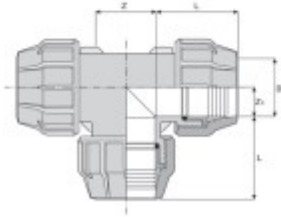

> 514

TEE RACCORDO A T T STÜCK TÉ 90° T

DxDxD	L	Z	Z1	g	Ref.	Pack	Box	Master
16x16x16	45	22	11	66	GG.514.160.00	20	220	B
20x20x20	50	26	13	101	GG.514.200.00	20	120	B
20x25x20	53	26	13	115	GG.514.20C.00	10	120	B
25x25x25	57	30	15	151	GG.514.250.00	10	90	B
25x32x25	54	30	15	190	GG.514.25D.00	10	90	B
32x32x32	64	38	19	236	GG.514.320.00	10	50	B
40x40x40	76	46	23	390	GG.514.400.00	5	30	B
50x50x50	88	56	28	598	GG.514.500.00	5	20	B
63x63x63	103	70	35	944	GG.514.630.00	4	12	B
75x75x75	118	82	41	1427	GR.514.750.00	1	7	B
90x90x90	136	98	49	2113	GR.514.900.00	1	5	B
110x110x110	151	120	60	3191	GR.514.110.00	1	3	B